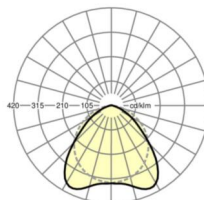

DEEP-LINK

<https://www.regiolum.de/ru/article/18314606650>

Ссылка LED 11000lm 840
ηLB 100 %
Φ ↓/↑ 99 % / 1 %
UGR поп./вдоль 24.7 / 29.3

Механика

цвет корпуса	белый стандартный для электротехники RAL 9016
размеры (LxWxH/DxH)	1531mm x 63mm x 46mm
вес (нетто)	2.1kg
Вид монтажа	сборка трековых систем

размеры

L	1531 mm	Длина
В	63 mm	Ширина
н	46 mm	Высота