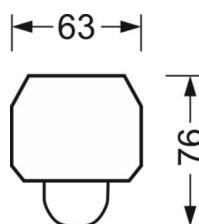

DEEP-LINK

<https://www.regiolum.de/ru/article/18314606650>

Ссылка LED 11000lm 840
ηLB 100 %
Φ ↓/↑ 99 % / 1 %
UGR поп./вдоль 24.7 / 29.3

Механика

цвет корпуса	белый стандартный для электротехники RAL 9016
размеры (LxWxH/DxH)	1531mm x 63mm x 46mm
вес (нетто)	2.1kg
Вид монтажа	сборка трековых систем

размеры

L	1531 mm	Длина
В	63 mm	Ширина
н	46 mm	Высота