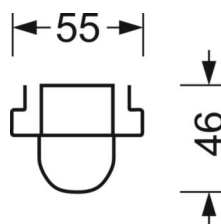

DEEP-LINK

<https://www.regiolum.de/ru/article/18314606650>

Ссылка LED 11000lm 840
ηLB 100 %
Φ ↓/↑ 99 % / 1 %
UGR поп./вдоль 24.7 / 29.3

Механика

цвет корпуса	белый стандартный для электротехники RAL 9016
размеры (LxWxH/DxH)	1531mm x 63mm x 46mm
вес (нетто)	2.1kg
Вид монтажа	сборка трековых систем

размеры

L	1531 mm	Длина
В	63 mm	Ширина
н	46 mm	Высота